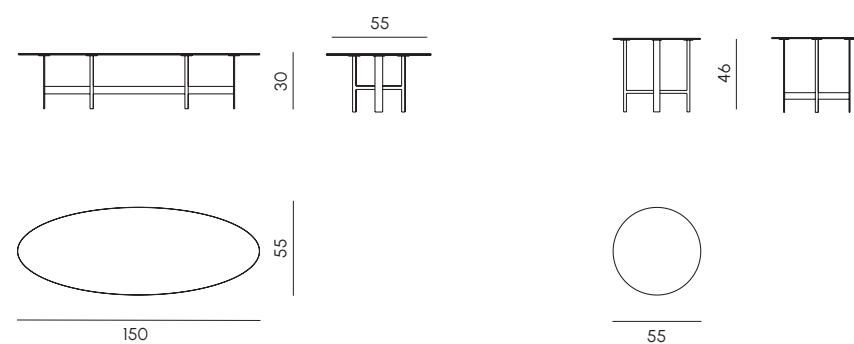

Struttura	Estrusi di alluminio verniciato a polveri epossidiche	Frame	Powder-coated die-cast aluminium extrusions
Struttura schienale e braccioli	Poleasy con rivestimento in tessuto idrorepellente per esterni	Backrest and armrest frame	Poleasy upholstered with outdoor water repellent fabrics
Cinghiatura seduta	Polipropilene	Seat webbing	Polypropylene
Imbottitura	Poliuretano sagomato a densità differenziata	Upholstery	Different density shaped polyurethane
Membrana idrofilica	Tessuto impermeabile e traspirante	Hydrophilic membrane	Waterproof and breathable fabric
Rivestimento	Tessuto idrorepellente per esterni	Cover	Outdoor water-repellent fabric
Cuscini decorativi	Fibra di cotone con fodera in tessuto per esterni	Cushions	Padding in cotton fiber Cover in outdoor fabrics
Poggiabraccio	Teak	Armrest	Teak
Telo a copertura impermeabile	Poliestere con superficie resinata	Waterproof cove cloth	Polyester with external resin surface

Struttura	Pressofusione ed estrusi di alluminio verniciati a polvere epossidiche.	Frame	Powder-coated die-cast aluminium and extrusions
Piano	Gres porcellanato	Top	Stoneware
Piedini	Materiale termoplastico	Feets	Thermo-plastic material
Telo a copertura impermeabile	Poliestere con superficie resinata	Waterproof cove cloth	Polyester with external resin surface

Tavolini

Coffee tables

Abbinamenti per tavolini

Combinations for coffee tables

Structure
Inox

Top
Stoneware

Le immagini dei materiali e dei colori sono indicative, in quanto possono subire lievi variazioni in stampa.
The materials and colors images serve as a mere indication, as they can vary slightly when printed.