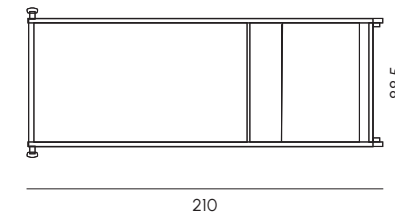

**Sedia**  
Chair

**Cuscino per sedia**  
Chair cushion

**Letto\***  
Sunbed

Schienale regolabile a 120° 127° 140° 158°  
Adjustable backrest at 120° 127° 140° 158°

**Poltrona da pranzo**  
Dining armchair