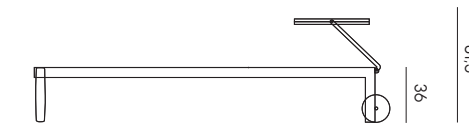

Letto con parasole e ruote**
Sunbed with adjustable awing and wheels

Schienale regolabile a 120° 127° 140° 158°
Adjustable backrest at 120° 127° 140° 158°