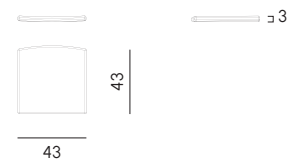

Cuscino per poltrona da pranzo
Armchair cushion