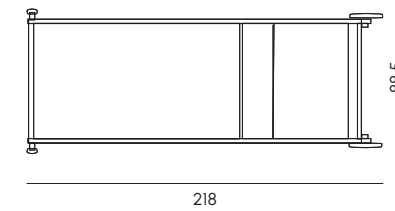

Letto con parasole e ruote**
Sunbed with adjustable awing and wheels

Schienale regolabile a 120° 127° 140° 158°
Adjustable backrest at 120° 127° 140° 158°