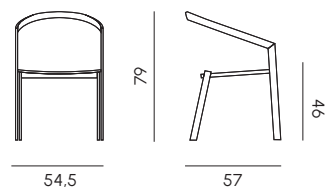

**Sedia**  
Chair

**Cuscino per sedia**  
Chair cushion

**Letto\***  
Sunbed

Schienale regolabile a 120° 127° 140° 158°  
Adjustable backrest at 120° 127° 140° 158°

**Poltrona da pranzo**  
Dining armchair