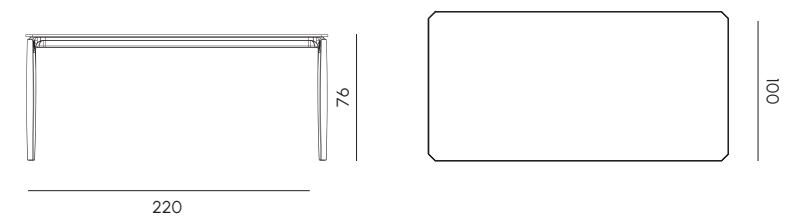

Tavolo da pranzo fisso 100 x 220
Fixed dining table 100 x 220