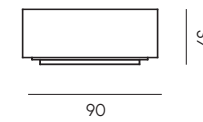

Angolare Corner element