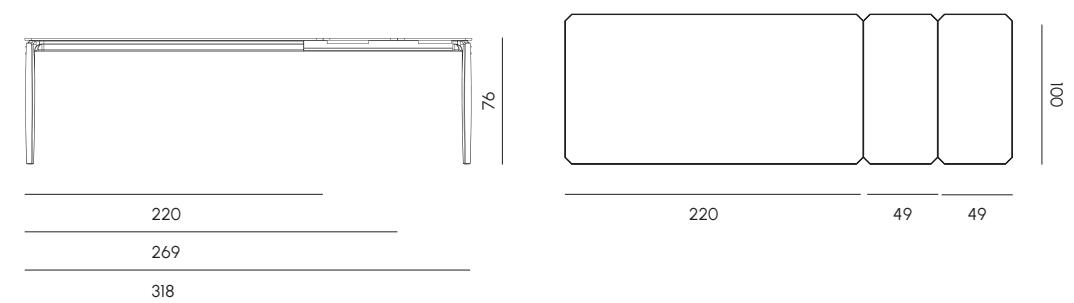

Tavolo da pranzo allungabile 100 x 220
Extendible dining table 100 x 220