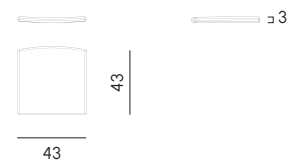

Cuscino per poltrona da pranzo con schienale
Armchair with fabric backrest cushion