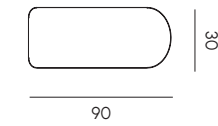

Bracciolo Armrest