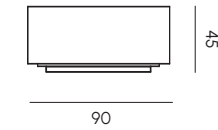

Bracciolo Armrest