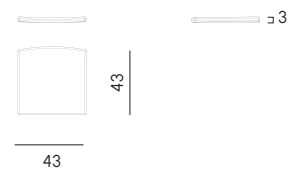

**Sedia**  
Chair

**Cuscino per sedia**  
Chair cushion

**Letto\***  
Sunbed

Schienale regolabile a 120° 127° 140° 158°  
Adjustable backrest at 120° 127° 140° 158°

**Poltrona da pranzo**  
Dining armchair